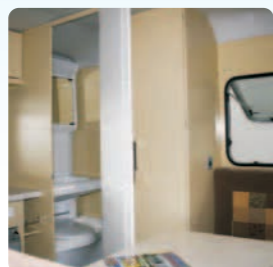

P + LAURA

Reise Caravan

...auf los gehts los!

...und Zubehör, und Zubehör!

www.wohnwagenmanufaktur.de

Aussen: weiß und himmelblau,
Möbel mit hellgelber Optik,
Sitzgruppe/Liegefläche,
2x Schrank groß

Jacky

Aussen: weiß und weiß, Möbel mit cremefarbener Optik, WC-klein,
Kleiderschrank groß, Sitzgruppe,
Klappbett als Einzel- oder Doppelbett

Design Dorina plus:
WC-groß, Kleiderschrank klein

Dorina

Aussen: weiß und rot (oder nach Wunsch) Möbel mit cremefarbener Optik, WC-groß, Kleiderschrank klein, 2 Einzelsitze und Doppelbett mit großem Stauraum, Klappbett als Einzel- oder Doppelbett, E-Heizung

Peter

Aussen: weiß und braun (beige, blau)
2 Einzelbetten, Heizung vorne,
WC-groß, Boiler, Gasheizung,
und und und...

Luxus