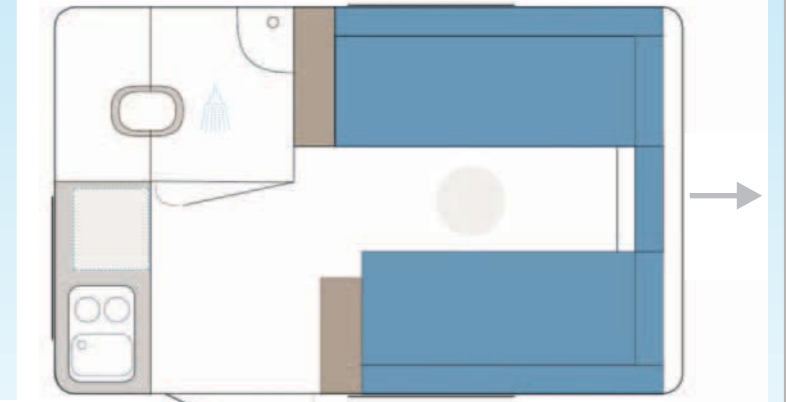

Aussen: weiß und rot (oder nach Wunsch) Möbel mit cremefarbener Optik, WC-groß, Kleiderschrank klein, 2 Einzelsitze und Doppelbett mit großem Stauraum, Klappbett als Einzel- oder Doppelbett, E-Heizung

Peter