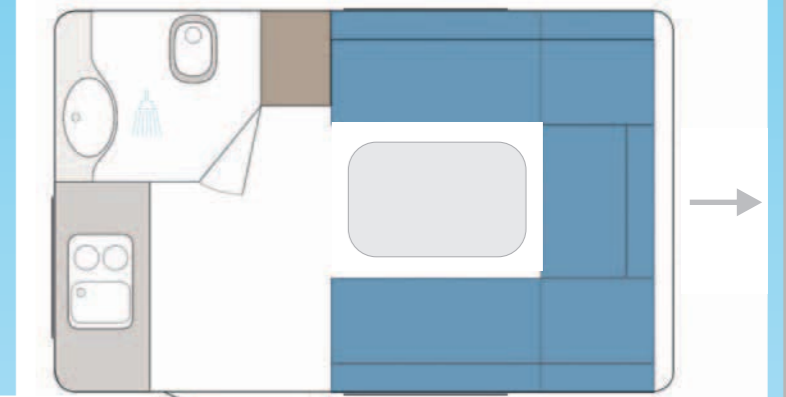

P + LAURA

Reise Caravan

...auf los gehts los!

...und Zubehör, und Zubehör!

www.wohnwagenmanufaktur.de

Aussen: weiß und himmelblau,
Möbel mit hellgelber Optik,
Sitzgruppe/Liegefläche,
2x Schrank groß

Jacky

Aussen: weiß und weiß, Möbel mit cremefarbener Optik, WC-klein,
Kleiderschrank groß, Sitzgruppe,
Klappbett als Einzel- oder Doppelbett

Design Dorina plus:
WC-groß, Kleiderschrank klein

Dorina

Aussen: weiß und rot (oder nach Wunsch) Möbel mit cremefarbener Optik, WC-groß, Kleiderschrank klein, 2 Einzelsitze und Doppelbett mit großem Stauraum, Klappbett als Einzel- oder Doppelbett, E-Heizung