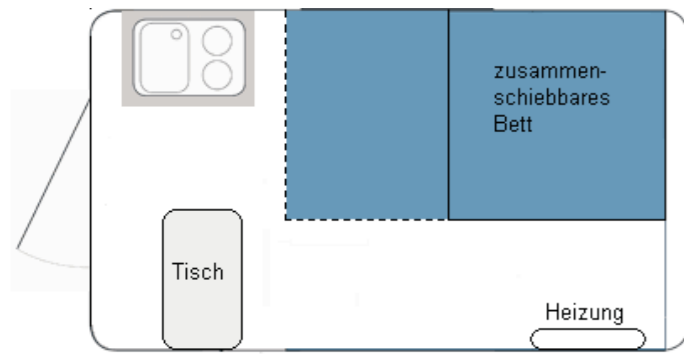

P + LAURA

Reise Caravan

...auf los gehts los!

...und Zubehör, und Zubehör!

www.wohnwagenmanufaktur.de

Aussen: weiß und himmelblau,
Möbel mit hellgelber Optik,
Sitzgruppe/Liegefläche,
2x Schrank groß

Jacky

Aussen: weiß und weiß, Möbel mit cremefarbener Optik, WC-klein,
Kleiderschrank groß, Sitzgruppe,
Klappbett als Einzel- oder Doppelbett

Design Dorina plus:
WC-groß, Kleiderschrank klein

Dorina

Aussen: weiß und rot (oder nach Wunsch) Möbel mit cremefarbener Optik, WC-groß, Kleiderschrank klein, 2 Einzelsitze und Doppelbett mit großem Stauraum, Klappbett als Einzel- oder Doppelbett, E-Heizung