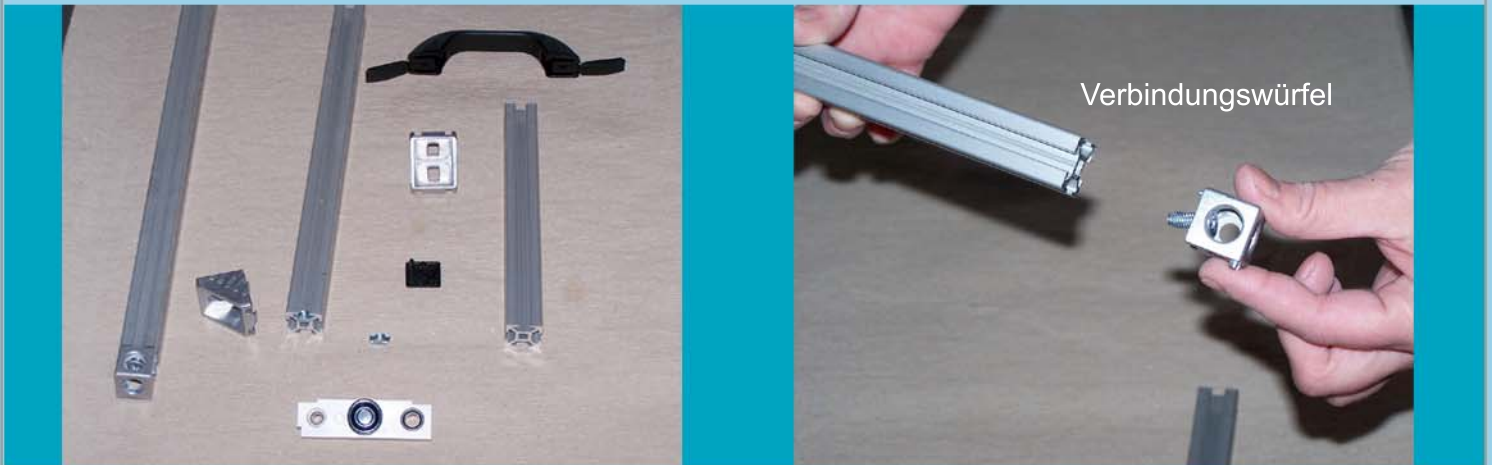

P+LAURA

REISE CARAVAN

Unser Verbundsystem zum Selbstausbau

Material: Alu ca. 22 mm x 22 mm

Zubehör: Innenwinkel, Aussenwinkel, Endstücke, Griffe, Verbinder, Kappleisten, Verbindungswürfel

Plattenmaterial
in verschiedenen Farben

Muster (*fertig*)

individuell & vielseitig!

P+LAURA

REISE CARAVAN

Unser Verbundsystem zum Selbstausbau Möglichkeiten des Ausbaus

individuell & vielseitig!